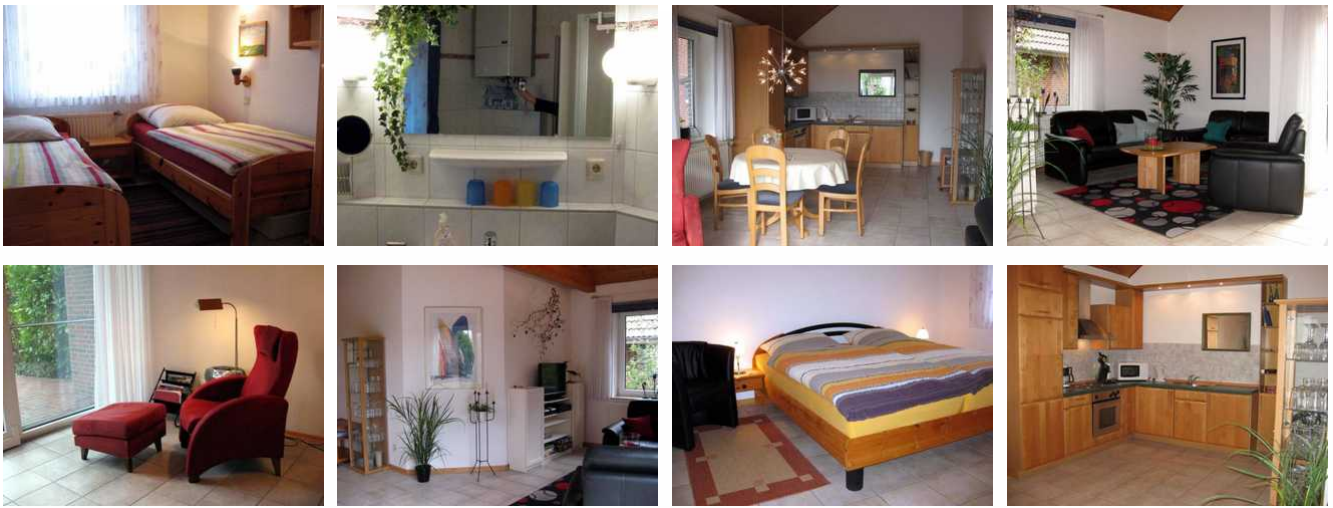

## Ferienhaus Löwenzahn

Ausstattung: Komfortables, 75 qm großes Ferienhaus für vier Personen. Wohn-/Esszimmer mit offener Küche, Telefon, Radio mit CD und Kassette, SAT-TV, Video, DVD-Spieler, Mikrowelle, Spülmaschine, Waschmaschine und Trockner, Bügeleisen, Terrasse mit Liegen und Gartenmöbeln, Elektro-Grill, Markise und Garten.

## Ausstattung Zimmer

Größe: 75 qm

Belegung max.: 4

Anzahl Schlafzimmer: 2