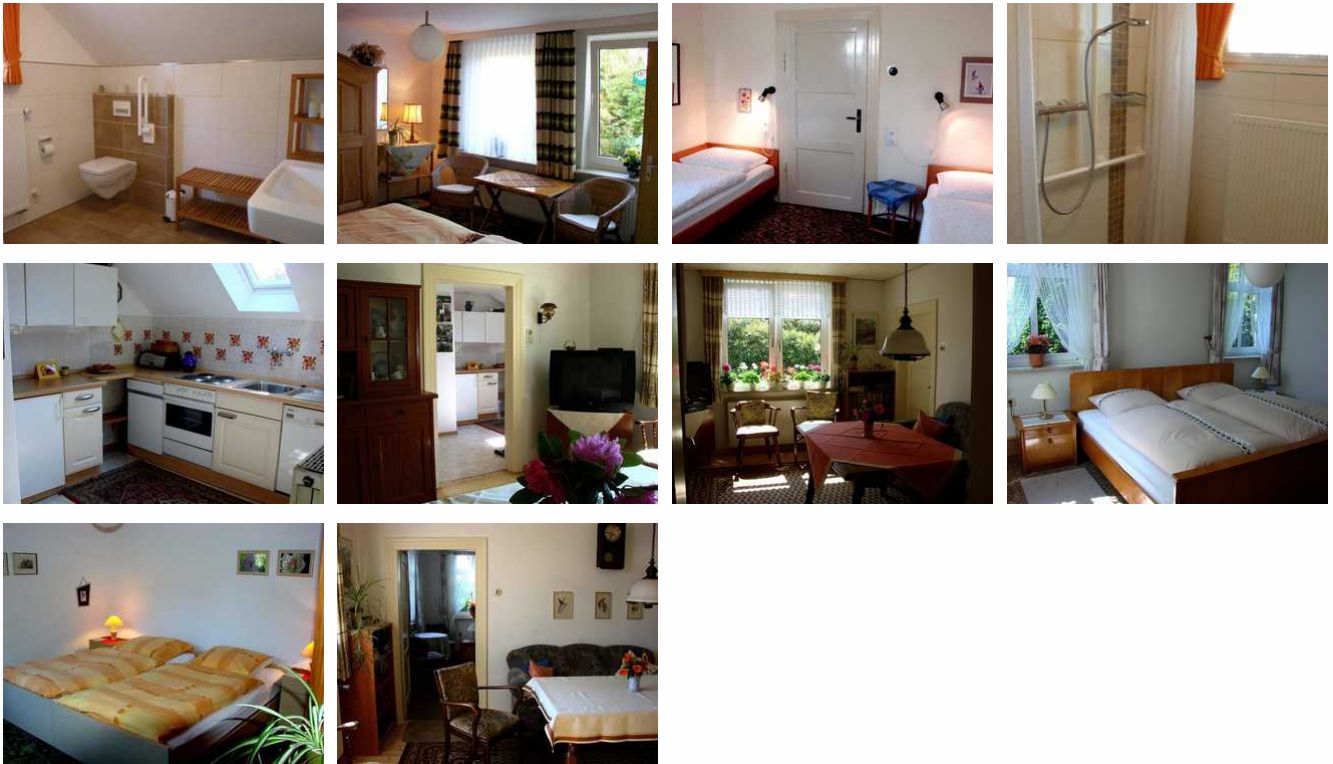

Ferienhaus Im Grünen, 55013

Ferienhaus

Jümme Detern

Beschreibung

Die Unterkunft befindet sich in ruhiger, jedoch zentraler Lage in Detern gelegen. Das nächste Angelgewässer befindet sich in circa 700 m Entfernung. Der Badesee ist ungefähr 2 km entfernt. Kinderschaukel und Hochstuhl sind vorhanden. Garten mit Grill. Bettwäsche und Handtücher sowie Endreinigung sind inklusive. Energiekosten werden nach Verbrauch abgerechnet. Ein Hund ist gestattet und kostet pro Nacht 3,- Euro. Nichtraucherhaus. Parkplatz am Haus.

Ferienhaus Im Grünen, 55013

Komplett ausgestattete 93qm große ebenerdige Ferienwohnung.

Kochküche mit Geschirrspüler und Gefriertruhe (Mitbenutzung).

Wohnzimmer mit Sat-TV, DVD-Player und Radio! Ostfriesensofa und Korbstühlen.

Behindertenfreundliches Bad mit bodengleicher Dusche, WC mit Haltegriffen, unterfahrbares Waschbecken, Fußbodenheizung und Fön.

Ein 2-Bett-Zimmer (Kinder) und zwei Doppelzimmer. Die Betten im Schlafzimmer 1 sind seniorengerecht und haben eine Höhe von 60 cm, ein Bett ist elektrisch verstellbar.

Hund gestattet (maximal ein Haustier erlaubt), kostet pro Nacht 3,- Euro.

Nichtraucherhaus.

Ausstattung Zimmer

Größe: 93 qm

Belegung max.: 6

Anzahl Schlafzimmer: 3

Hinweise zu Haustieren

Ein Hund ist gestattet und kostet pro Nacht 3,- Euro.