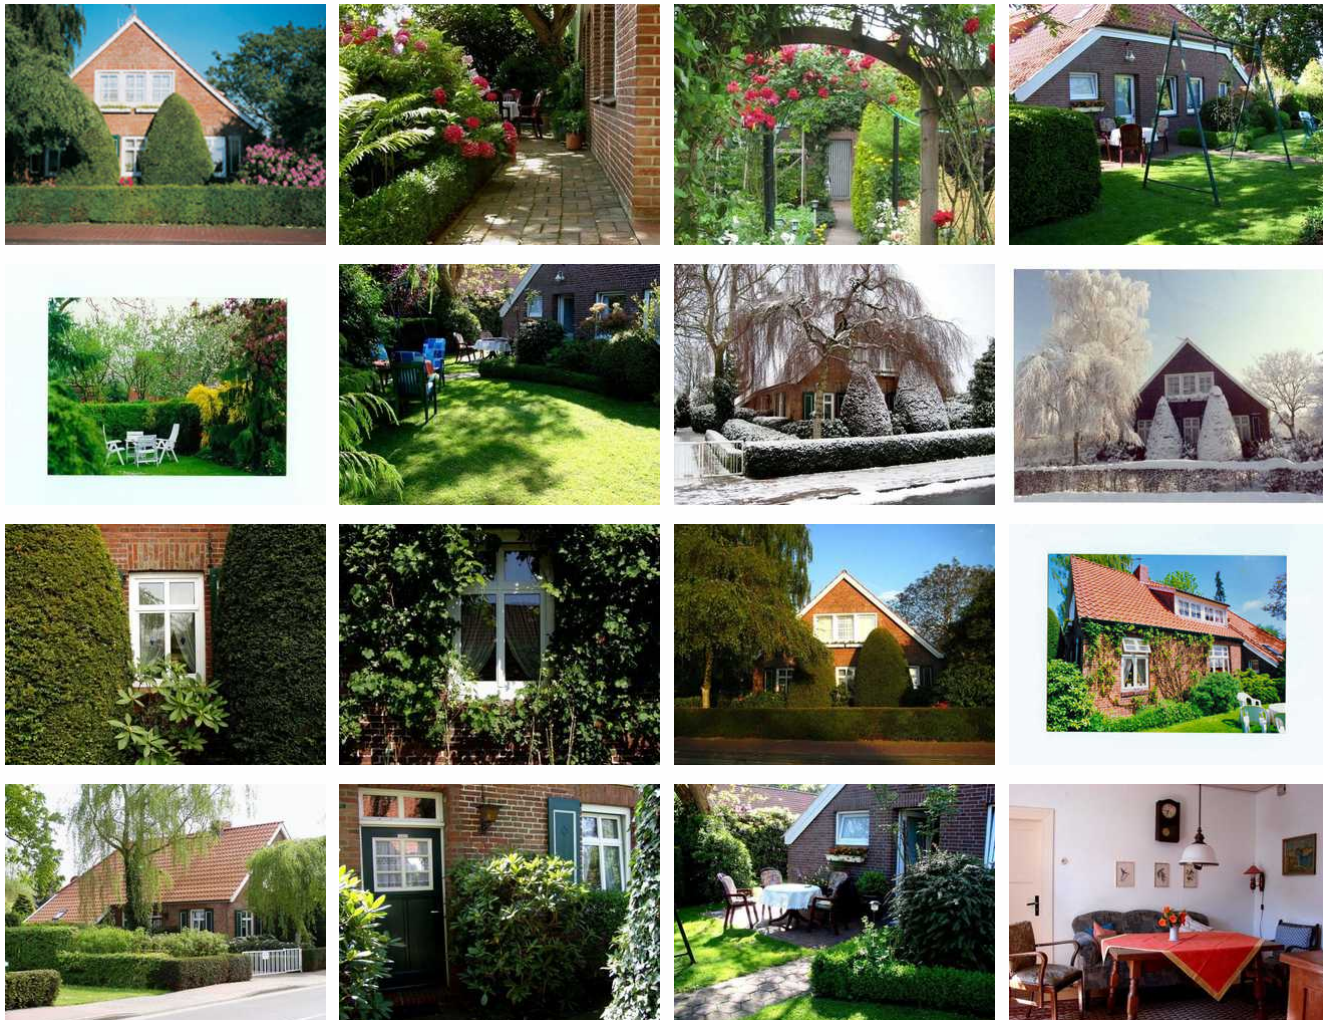

Ferienhaus Im Grünen, 55013

Ferienhaus

Jümme Detern

Beschreibung

Die Unterkunft befindet sich in ruhiger, jedoch zentraler Lage in Detern gelegen. Das nächste Angelgewässer befindet sich in circa 700 m Entfernung. Der Badesee ist ungefähr 2 km entfernt. Kinderschaukel und Hochstuhl sind vorhanden. Garten mit Grill. Bettwäsche und Handtücher sowie Endreinigung sind inklusive. Energiekosten werden nach Verbrauch abgerechnet. Ein Hund ist gestattet und kostet pro Nacht 3,- Euro. Nichtraucherhaus. Parkplatz am Haus.

Ferienhaus Im Grünen, 55013

Komplett ausgestattete 93qm große ebenerdige Ferienwohnung.

Kochküche mit Geschirrspüler und Gefriertruhe (Mitbenutzung).

Wohnzimmer mit Sat-TV, DVD-Player und Radio! Ostfriesensofa und Korbstühlen.

Drei Parkmöglichkeiten direkt am Haus.

Der sehr schöne uneinsehbare Garten lädt zum Erholen, Grillen und Spielen ein.

Bettwäsche, Handtücher und Endreinigung sind inklusive.

Energiekosten werden nach Verbrauch abgerechnet.