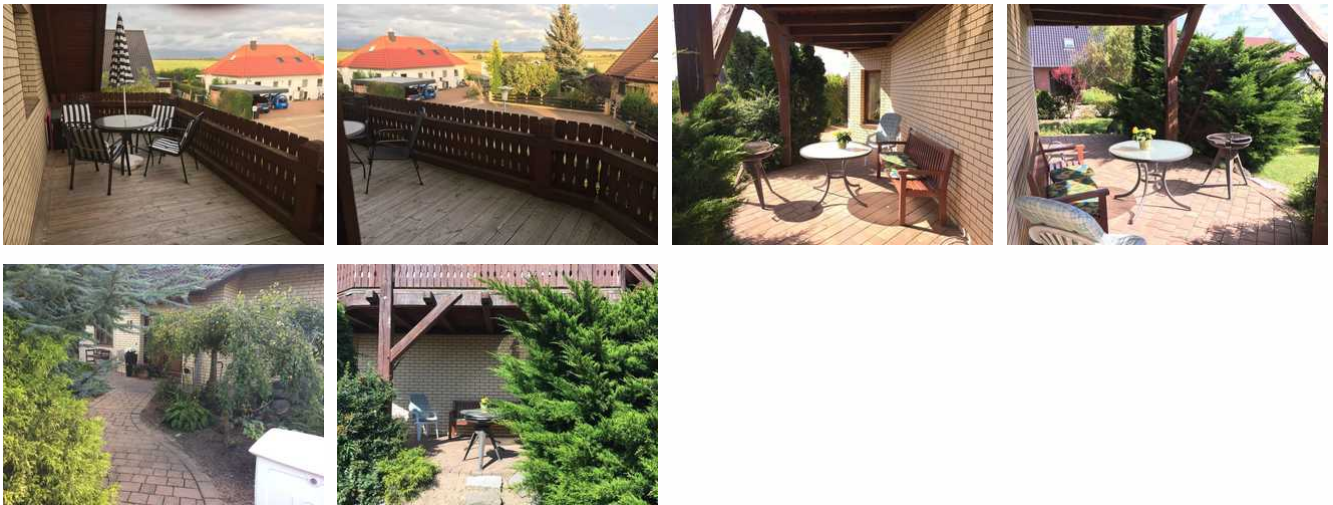

Ferienwohnung 78422

Ferienwohnung

Sietow

Beschreibung

Traumhafte Ferienwohnung mit wunderschönem Blick für 2 - 7 Personen, die entspannen und Natur pur genießen möchten. Die Wohnung liegt ruhig in ländlicher Umgebung jedoch unweit der Luftkurorte Waren, Röbel, Göhren-Lebbin und Malchow. Die Ferienwohnung bietet viel Raum zum Entspannen, aber auch die Möglichkeit zum Aktivurlaub in der Natur. Die abwechslungsreiche Seenlandschaft lässt sich zu Fuß, auf dem Wasser und dem Rad erleben. Der unweite Badestrand an der Müritz lädt zum Baden ein.

FW 78422

Die Ferienwohnung befindet sich im Obergeschoss im Hause des Vermieters, hat eine Größe von 90 m². Die Wohnung besteht aus 3 Schlafzimmern, davon zwei mit einem Doppelbett und ein Mehrbettzimmer mit einem Doppelbett und einem Einzelbett. Im Wohnraum befindet sich eine Sitzecke, Kamin, Sat-TV, Stereoanlage, Bücher und Spielesammlung. Die Küche ist zum Wohnzimmer offen und voll ausgestattet mit Herd, Abzugshaube, Kühlschrank mit Gefrierfach, Backofen, Mikrowelle, Kaffeemaschine und Toaster. Das Badezimmer ist mit einer Dusche, einer Badewanne, WC und Fön ausgestattet.

Ausstattung Zimmer

Größe: 90 qm

Belegung max.: 7

Anzahl Schlafzimmer: 3

Hinweise zu Haustieren

Es ist immer nur ein Haustier erlaubt pro Buchung.

Allgemeine Lageinformationen

In ruhiger Ortslage von Sietow befindet sich die Ferienwohnung. Der Müritz-Radrundweg führt direkt am Ort vorbei.