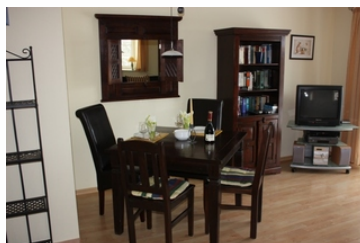

## FW 69394

Die Ferienwohnung befindet sich in Göhren-Lebbin. Vom Balkon aus haben Sie einen herrlichen Blick auf die Landschaft. Für Ihren PKW befindet sich der Parkplatz unmittelbar vor dem Haus. Die Nähe zur Natur lädt zum Wandern, Baden und Radfahren ein. Auf 60 m<sup>2</sup> Wohnfläche befindet sich ein Schlafzimmer mit Doppelbett und Kleiderschrank. Die Küche ist zum Wohnzimmer offen und verfügt über Geschirrspüler, Toaster und u. a. elektrische Kleingeräte. Im Wohnzimmer befindet sich eine Couch mit Schlaffunktion, ein Farb-TV, Videorecorder und DVD-Player sowie eine HiFi-Stereonanlage mit Radio. Eine

gemütliche Sofaecke lädt zum Entspannen ein. Das Bad ist mit Dusche/WC und Badewanne ausgestattet. Zum Haus gehört ein großer Garten mit Pavillion, der auch genutzt werden darf.