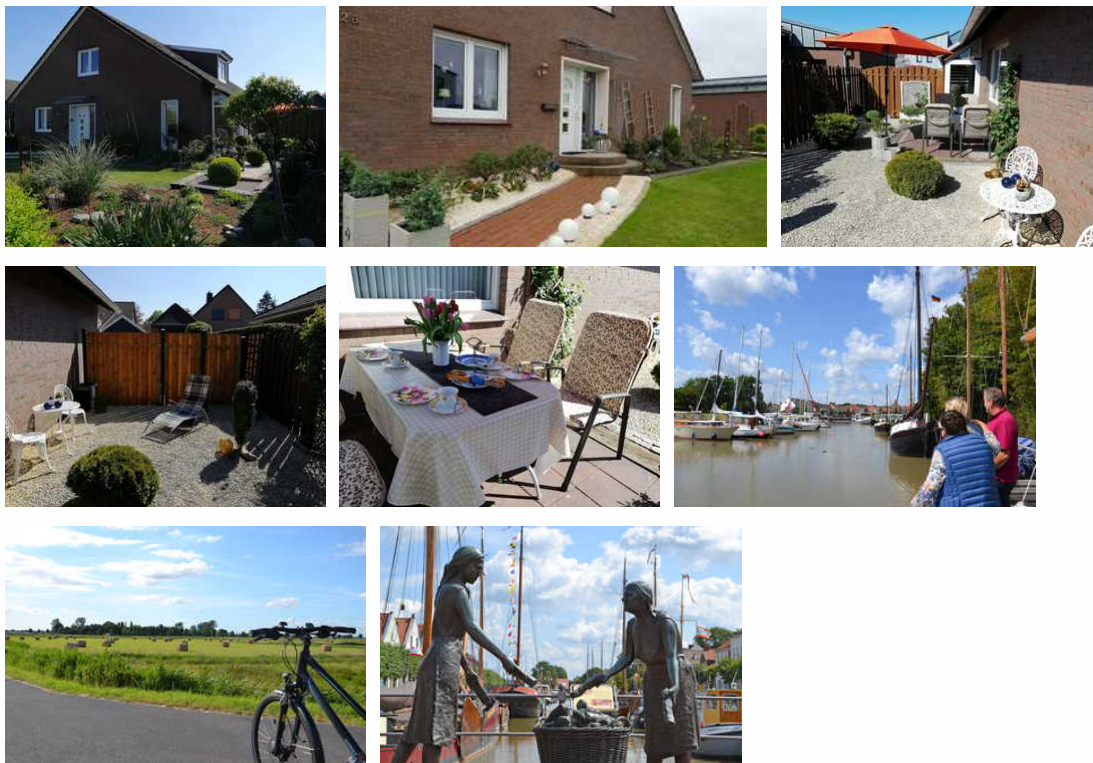

# Ferendomizil Familie Finke, 25673

Ferienwohnung

Weener

## Beschreibung

Die Wohnung befindet sich zentral, aber ruhig gelegen in Weener. Ein Spielplatz ist nur wenige Meter entfernt. Unsere Wohnung ist komplett ebenerdig und voll ausgestattet mit einem großem Schlafzimmer mit einem schönen Doppel-Bett. Ein Babybett oder ein weiteres Gästebett kann jederzeit zusätzlich bereit gestellt werden. Das Wohnzimmer ist sehr einladend mit direktem Zugang zur Terrasse. Die Küche ist komplett ausgestattet. Abgerundet wird die Wohnung durch ein großzügiges Badezimmer mit Wanne und begehbarer Dusche.

## Allgemeine Lageinformationen

Die Wohnung befindet sich zentral, aber ruhig gelegen in Weener. Zum Zentrum mit Einkaufsmöglichkeiten sind es 2km.

Tourist-Information: 2.3 km

Zentrum: 2 km